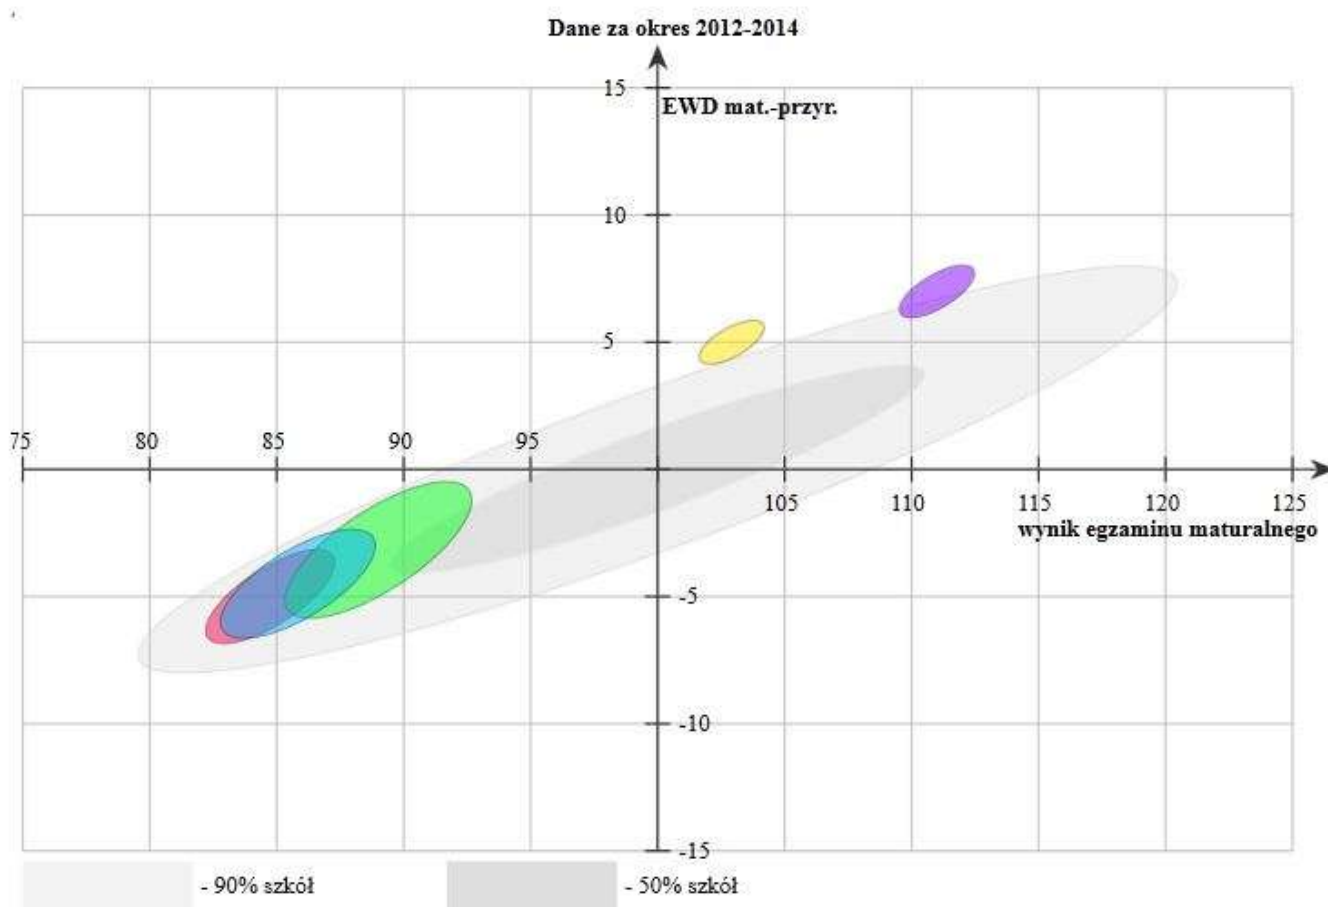

## EWD naturalne przedmioty matematyczno-przyrodnicze

### Porównywane szkoły

- **Samorządowe Liceum Ogólnokształcące w Zespole Szkół Samorządowych nr 1 im. Marii Curie Skłodowskiej w Opatowie**

Liczba zdających, których wyniki uwzględniono w analizie: **427**.