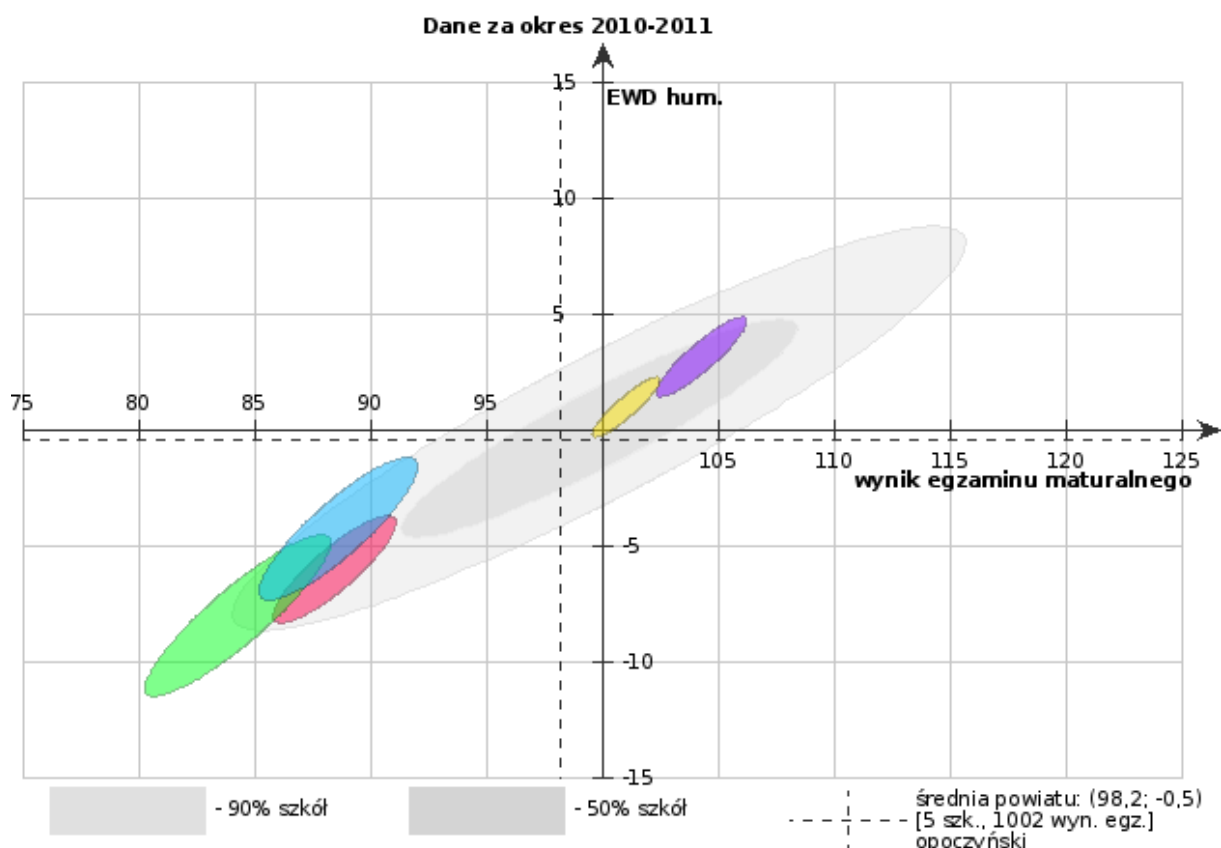

- **EWD maturalne**
- **Część humanistyczna**

### Porównywane szkoły

**Samorządowe Liceum Ogólnokształcące w Zespole Szkół Samorządowych nr 1 im. Marii Curie Skłodowskiej w Opocznie**

Liczba zdających, których wyniki uwzględniono w analizie: **261**.