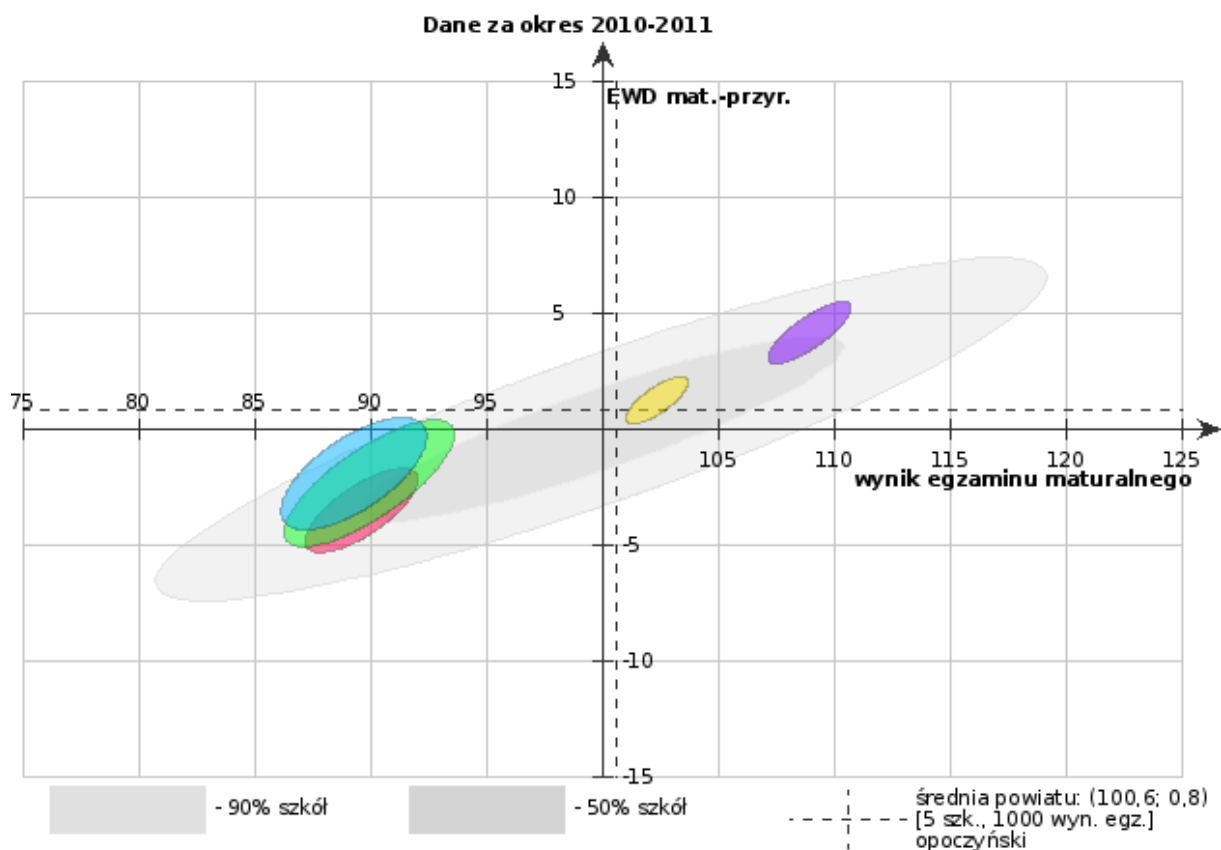

Część matematyczno-przyrodnicza

Porównywane szkoły

Samorządowe Liceum Ogólnokształcące w Zespole Szkół Samorządowych nr 1 im. Marii Curie Skłodowskiej w Opocznie

Liczba zdających, których wyniki uwzględniono w analizie: **261**.

Liceum Ogólnokształcące w Zespole Szkół Ponadgimnazjalnych Nr 1 im. Stanisława Staszica w Opocznie

Liczba zdających, których wyniki uwzględniono w analizie: **140**.

Liceum Ogólnokształcące im. Stefana Żeromskiego w Opocznie

Liczba zdających, których wyniki uwzględniono w analizie: **463**.

Liceum Ogólnokształcące w Zespole Szkół Ponadgimnazjalnych w Drzewicy

Liczba zdających, których wyniki uwzględniono w analizie: **77**.